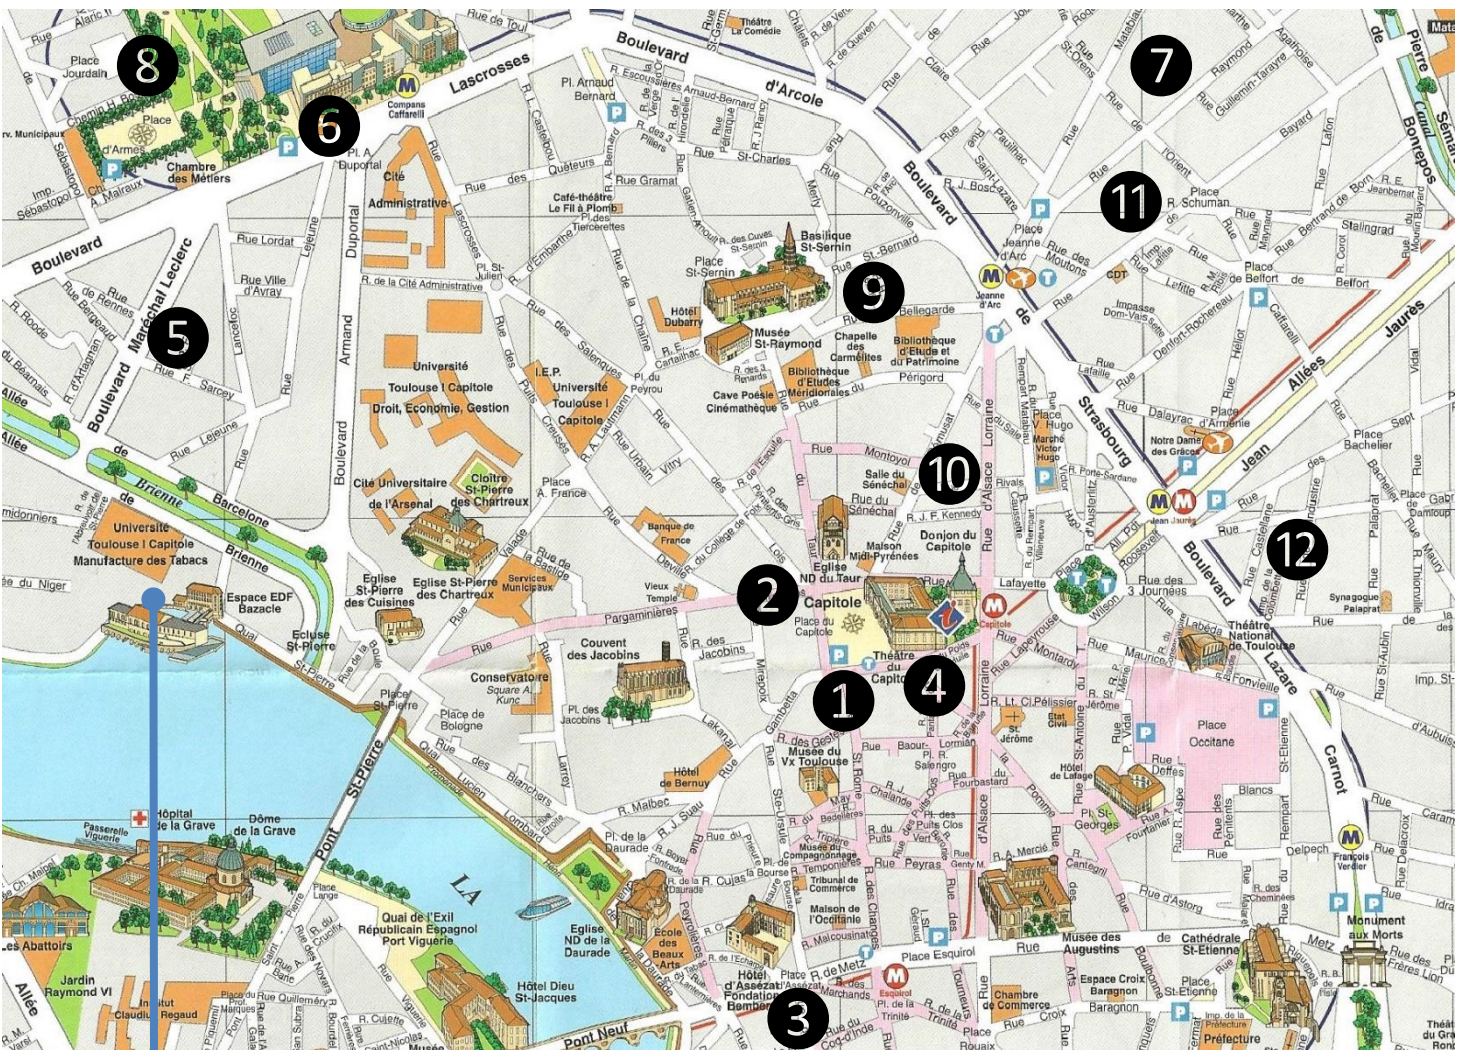

Financial Econometrics Conference

Toulouse, May 4-5, 2018

List of Hotels

Conference venue:
Toulouse School of Economics
Manufacture des Tabacs
S Building – MS 001
21, allée de Brienne
31015 Toulouse cedex 6 - France

21 allée de Brienne
31015 Toulouse cedex 6
FRANCE
Tel: +33 (0)5 61 12 85 89
www.tse-fr.eu

Recommended Hotel	Type	Number on the map	Room price in Euros	Breakfast price in Euros
Hôtel Crowne Plaza 7 place du Capitole Tel : + 33(0)5.61.61.19.19 Fax : + 33 (0)5.61.23.79.96 http://www.crowne-plaza-toulouse.com	5*	1	From 144 € to 295 € Taxe: 2,92 €	25 €
Hôtel Le Grand Balcon 8-10 rue Romiguières Tel : + 33 (0)5.34.25.44.09 Fax : + 33 (0)5.61.23.50.33 info@grandbalcon.com http://www.grandbalconhotel.com	5*	2	From 140 € to 250 € Taxe: 2,92 €	18 €
La Cour des Consuls Hôtel & Spa 46 rue des Couteliers Tel : + 33 (0)5.67.16.19.99 Fax : + 33 (0)5.34.31.67.34 HA086@accor.com http://www.mgallery.com/gb/hotel-A086-la-cour-des-consuls-hotel-and-spa-toulouse-mgallery-collection/index.shtml	5*	3	From 212 € to 350 € Taxe: 2,92 €	26 €
Grand Hôtel de l'Opéra 1 place du Capitole Tel : + 33 (0)5.61.21.82.66 Fax : + 33 (0)5.61.23.41.04 hotelopera@guichard.fr http://www.grand-hotel-opera.com	4*	4	From 139 € to 330 € Taxe: 2,42€	19 €
Hôtel de Brienne 20 Boulevard Maréchal Leclerc Tel +33 (0)5.61.23.60.60 Fax : + 33 (0)5.61.23.18.94 brienne@hoteldebrienne.com http://www.hoteldebrienne.com	4*	5	From 117 € to 150 € Taxe: 2,42€	15 €
Hôtel Mercure Atria Compans Cafarelli 8 Esplanade Compans Cafarelli Tel +33 (0)5.61.11.09.09 Fax : + 33 (0)5.61.23.14.12 h1585@accor.com http://www.accorhotels.com/fr/hotel-1585-hotel-mercure-toulouse-atria-compans-caffarelli/index.shtml	4*	6	From 135 € to 200 € Taxe: 2,42 €	17,20 €