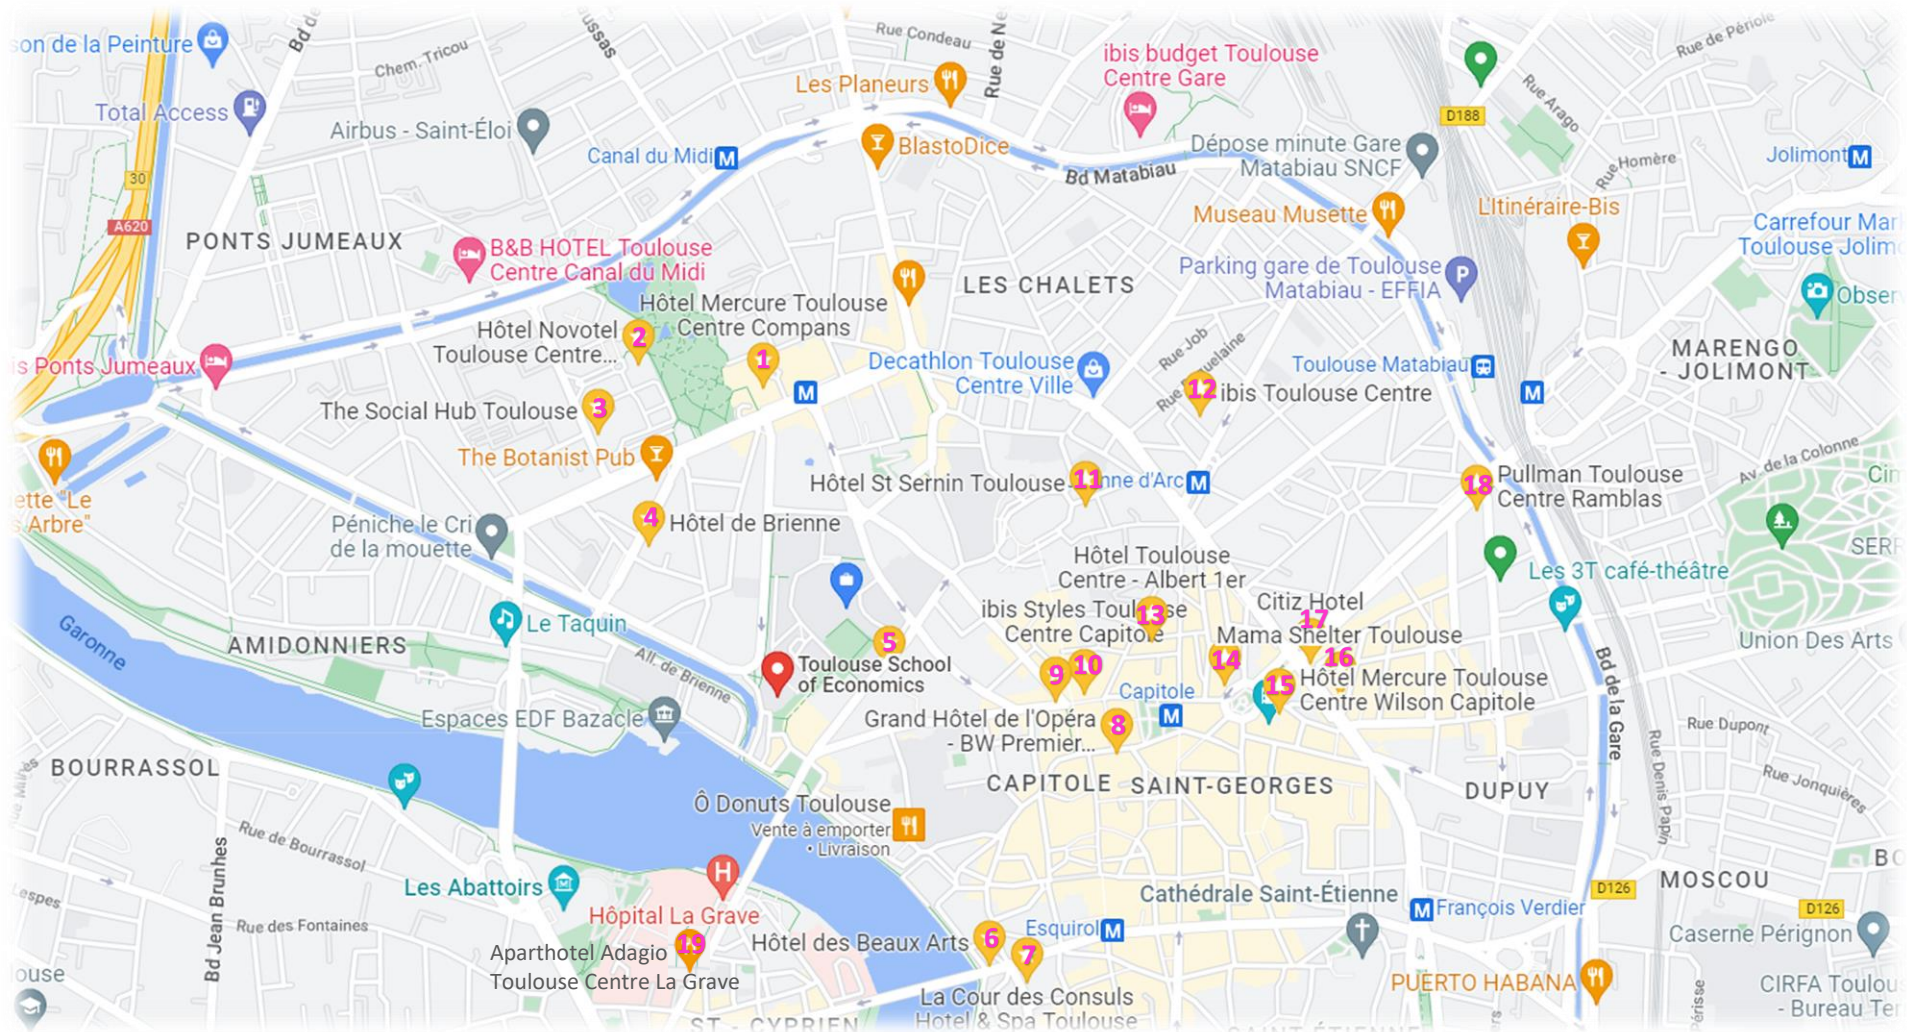

LIST OF HOTELS TOULOUSE CENTRE

#	Name	Address	#	Name	Address
1	Hotel Mercure Centre Compans 4*	Bd Lascrosses – 8 Esplanade Compans Caffarelli	11	Hotel St Sernin 3*	2 rue St Bernard
2	Hotel Novotel Compans 4*	Place Alfonse Jourdain	12	Hotel Ibis Toulouse Centre 3*	2 rue Claire Pauilhac
3	The Social Hub 4*	1 rue Sébastopol	13	Hotel Albert 1er 3*	8 rue Rivals
4	Hotel de Brienne 4*	20 Bd Maréchal Leclerc	14	Hotel Novotel Centre Wilson 4*	15 Place Wilson
5	Hotel Soclo 5*	34B rue Valade	15	Hotel Mercure Wilson 4*	7 rue Labeda
6	Hôtel des Beaux-Arts 4*	1 Place du Pont Neuf	16	Mama Shelter 3*	54-56 Bd Lazare Carnot
7	La Cour des Consuls Hotel&Spa Toulouse- Gallery 5*	46 rue des Couteliers	17	Citiz Hotel 4*	18 Allées Jean-Jaurès
8	Grand Hotel de l'Opera 5*	1 Place du Capitole	18	Hôtel Pullman Centre Ramblas 5*	84 Allées Jean-Jaurès
9	Hotel le Grand Balcon 5*	8-10 rue Romiguières	19	Aparthotel Adagio Toulouse Centre La Grave	24 rue du Pont Saint Pierre
10	Hotel Ibis Styles Capitole 3*	20 place du Capitole			